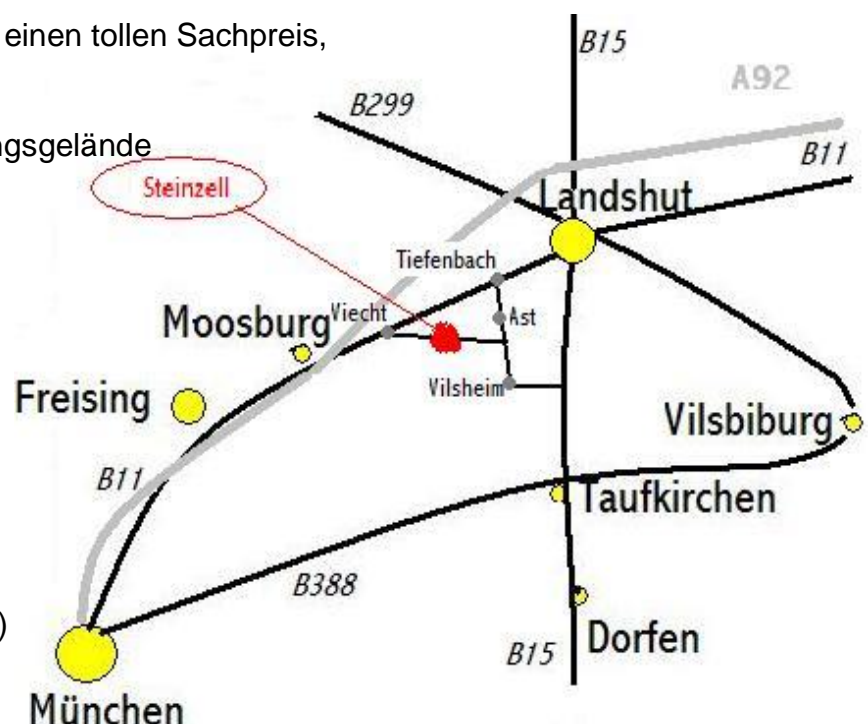

Orientierungsritt Ast 2019

Wann: **am Samstag, 4. Mai 2019**, Startzeiten ab 8.00 Uhr

Wo: Steinzell; südlich von Landshut; siehe Anfahrtsskizze

Was: Die Strecke führt über ca. 16-18 km und ist nach farbiger Karte zu reiten.

Schwierige Stellen, z.B. im Wald sind auch dieses Jahr wieder markiert.

- Auf der Strecke sind Buchstaben und Bilder zu finden und auch ansonsten werden euch viele praktische und theoretische Aufgaben gestellt.
- Bei Kindern unter 14 muss ein Erwachsener mit reiten.
- Gestartet wird paarweise (auch einzeln oder Reiter/Radfahrer –Paare möglich).
- Die genaue Startzeit erhaltet ihr bei der Anmeldung.
- Das Startgeld beträgt **15 €** pro Teilnehmer, jeder Teilnehmer erhält dafür bei der Preisverleihung gegen 16.30 Uhr einen tollen Sachpreis, die besten 3 Paare einen Pokal.
- Hunde sind auf dem Veranstaltungsgelände an der Leine zu führen

Anmeldung

bitte spätestens bis zum 1.05. an:

Maria Bergmaier

E-Mail: info@reitergruppe-ast.de

Telefon: 0160 / 8271812

(natürlich auch für weitere Fragen!)